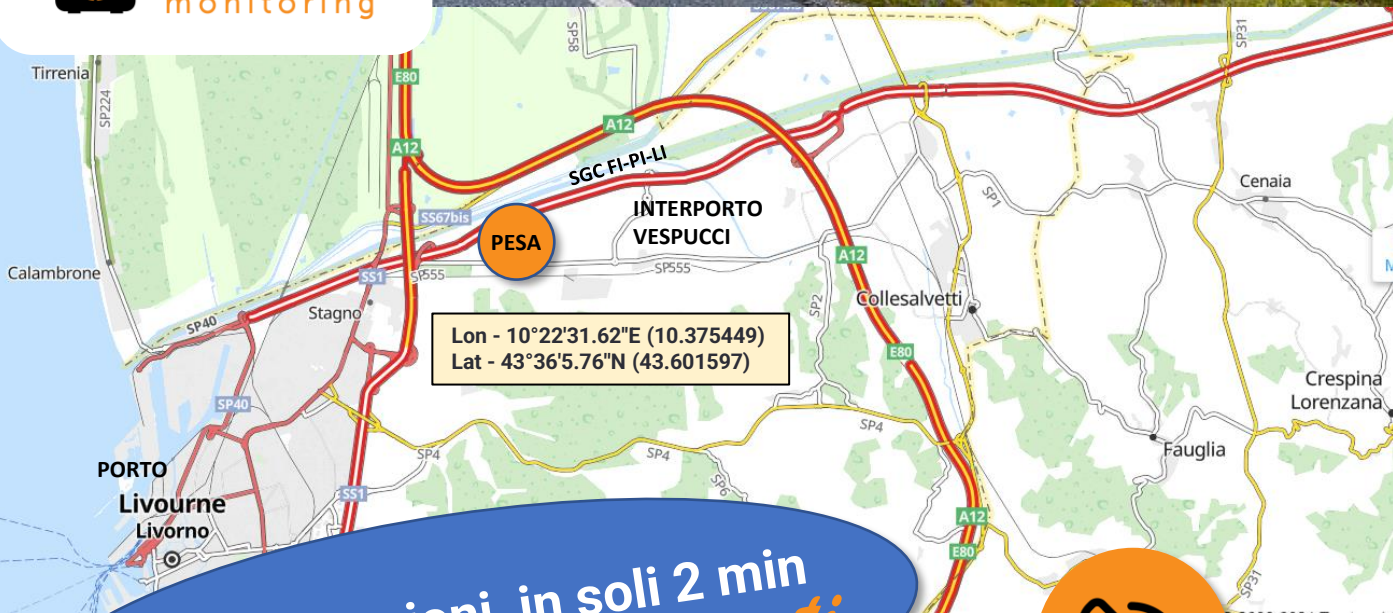

## Presso Interporto Vespucci

AMERIGO  
VESPUCCI  
INTERPORTO  
TOSCANO S.P.A.

INTERPORTO  
TRUCK WEIGHT  
monitoring

### RILASCIO CERTIFICATO PESATURA

Evita le sanzioni, in soli 2 min  
controlli il tuo PESO e *riparti*

Per info e prenotazioni

**345 3151211**

Lun-Ven 8:30-18:00

Sab 7:30-13:00

- A 5 km dal porto di Livorno
- Accesso diretto SGC FI-PI-LI->Interporto Ovest
- A 6 Km dal casello autostradale